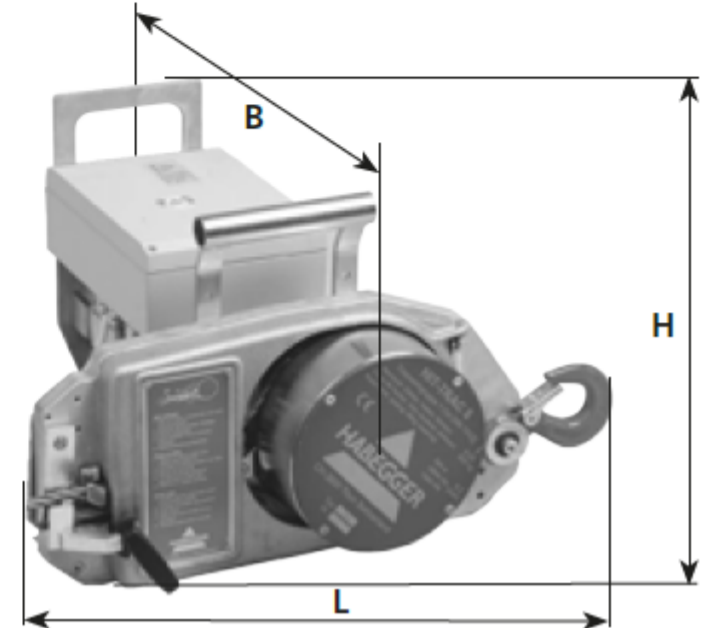

HABEGGER HIT-TRAC 8E

Ein superleichtes Motorseilzugerät zum Heben, Ziehen und Senken mit unbegrenzter Seillänge.

Un nouveau treuil à câble passant motorisé très léger pour soulever, tirer et abaisser avec un câble de longueur illimitée.

A new and super light motor-driven rope pulling machine for lifting, pulling and lowering with unlimited rope length.

Drahtseile siehe Seite 4.6/4.16

Câbles métalliques voir page 4.6/4.16

Wire ropes see page 4.6/4.16

Abmessungen / Dimensions / Dimensions

L = 509 mm B = 394 mm H = 295 mm

Abmessungen / Dimensions / Dimensions

L = 540 mm B = 445 mm H = 368 mm

Technische Daten	Caractéristiques techniques	Technical Data	HIT-TRAC 8E
Nennkraft (Ziehen, Heben, Senken)	Force nominale (tirer, soulever, abaisser)	Rated force (pulling, lifting, lowering)	800 kg
Überlastsicherung durch Strombegrenzung	Sûreté contre la surcharge par limitation du courant	Overload protection by current limit	bei ca. 20% Überlast à env. 20% de surcharge at approx. 20% overload
Seilgeschwindigkeit	Vitesse du câble	Rope speed	1–6 m/min
Steuerkabel	Câble de commande	Control cable	3 m
Seillänge	Longueur du câble	Rope length	unbegrenzt / illimitée / unlimited
Gewicht inkl. Motor	Poids avec moteur	Weight incl. engine	32 kg
Seildurchmesser	Diamètre du câble	Rope diameter	8,2 mm
Seilbruchlast effektiv	Charge de rupture effective	Effective rope breaking load	50 kN
Elektro-Antriebsmotor	Moteur d'entraînement électrique	Electric drive motor	50 Hz / 230 V, 10 A
Zuleitung	Câble d'amorce	Feed line	5 m
Leistung	Puissance	Power	1 kW
Einschaltdauer	Service intermittent	Intermittent duty	30%